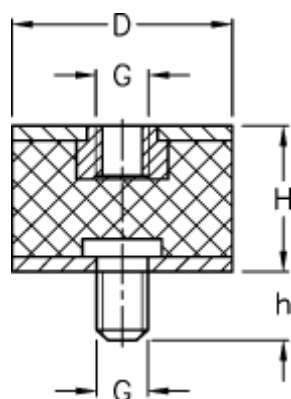

Varenummer: 512010410616601
Beskrivelse: KLEE Vibrationsdæmper type 2
15-15-2, M5/M5x12, NBR - 43 shore

Mål

D = 15
G = M5
h = 12
H = 15